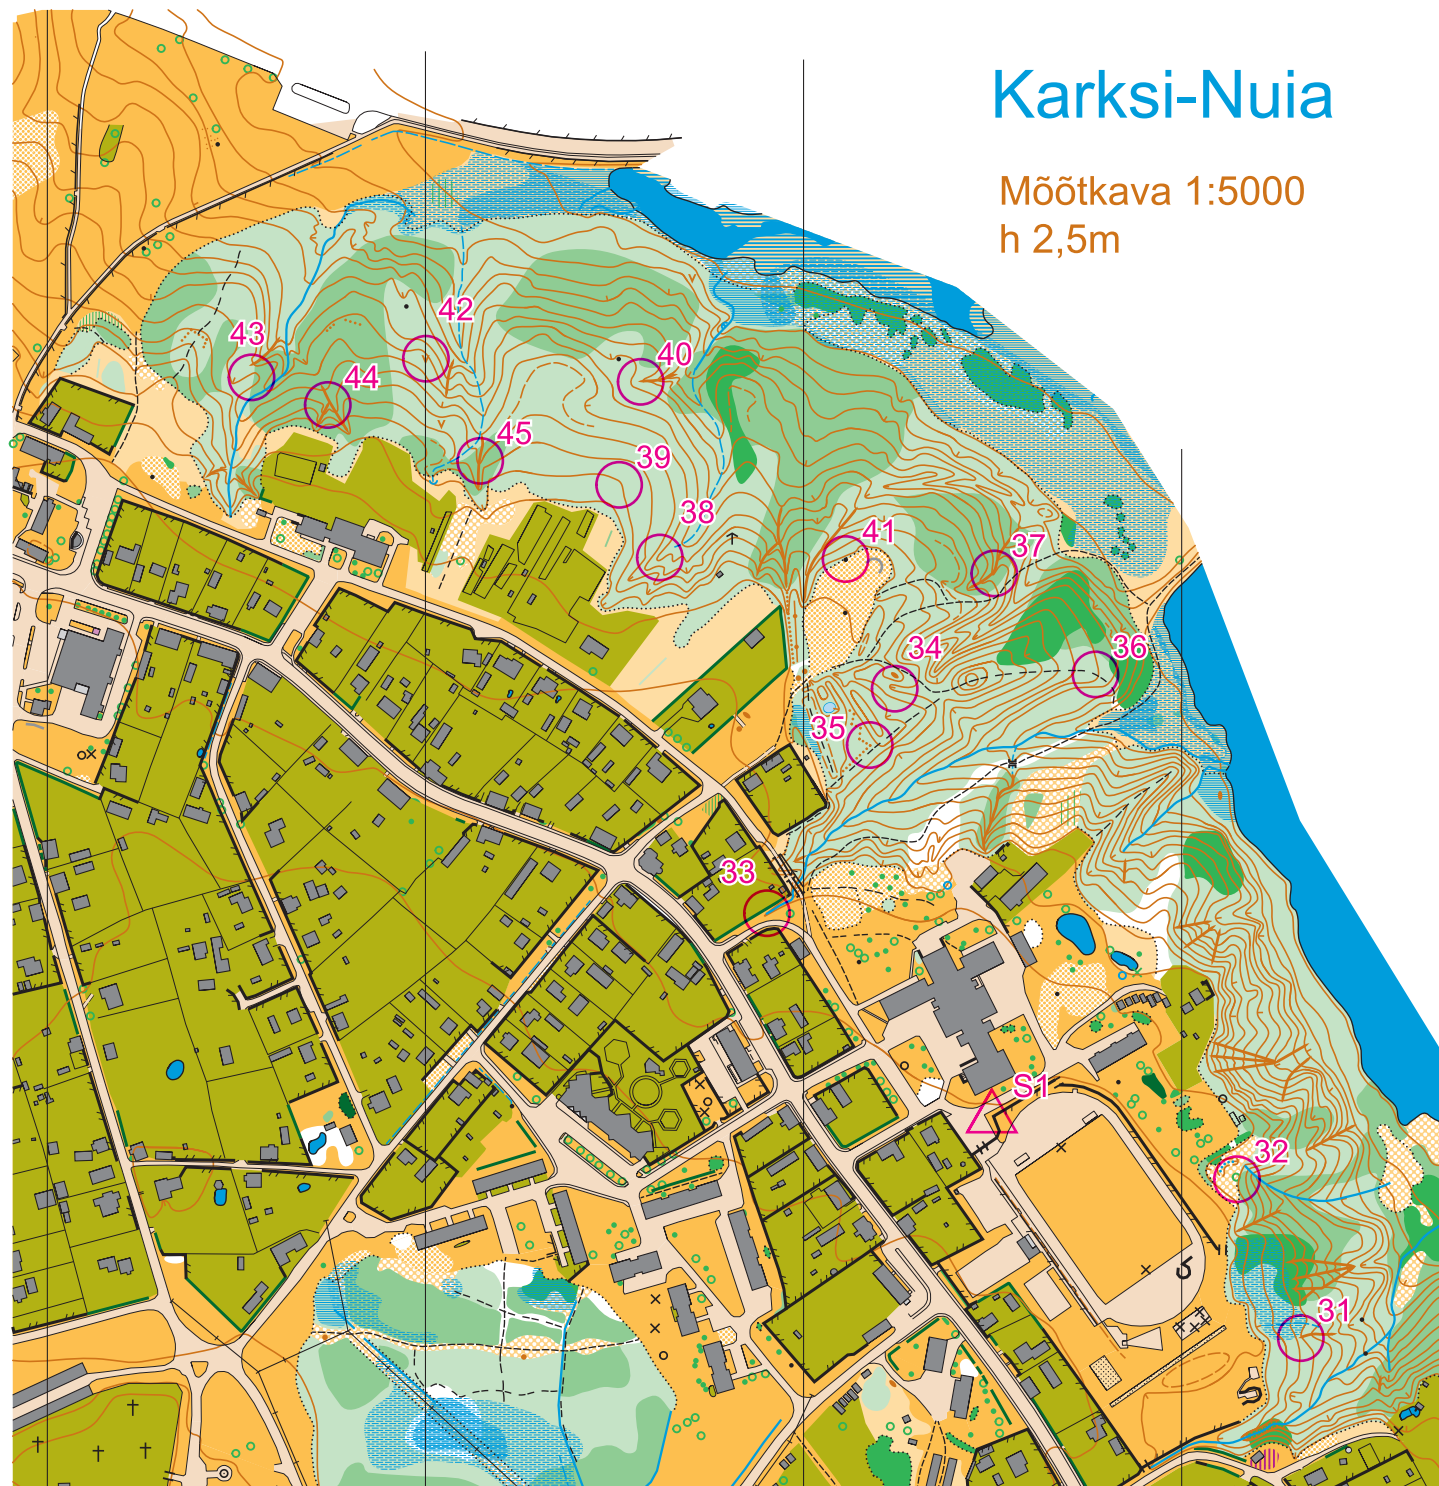

Karksi-Nuia

Mõõtkava 1:5000
h 2,5m

MOBO-RADA			
▷ S1	↖		┌
31	∧		└
32	⤴		┆
33	▨		┆
34	∩		
35	▨	<	
36	└		
37	∧		
38	∩		
39	└		
40	∧		┆
41	▲		┆
42	∨		
43	└		
44	∧	∩	
45	∧		

Kaart: 2017020
Väitöö ja joonis: Uku-Laur Tali
2016-2017
Alus: Maa-amet