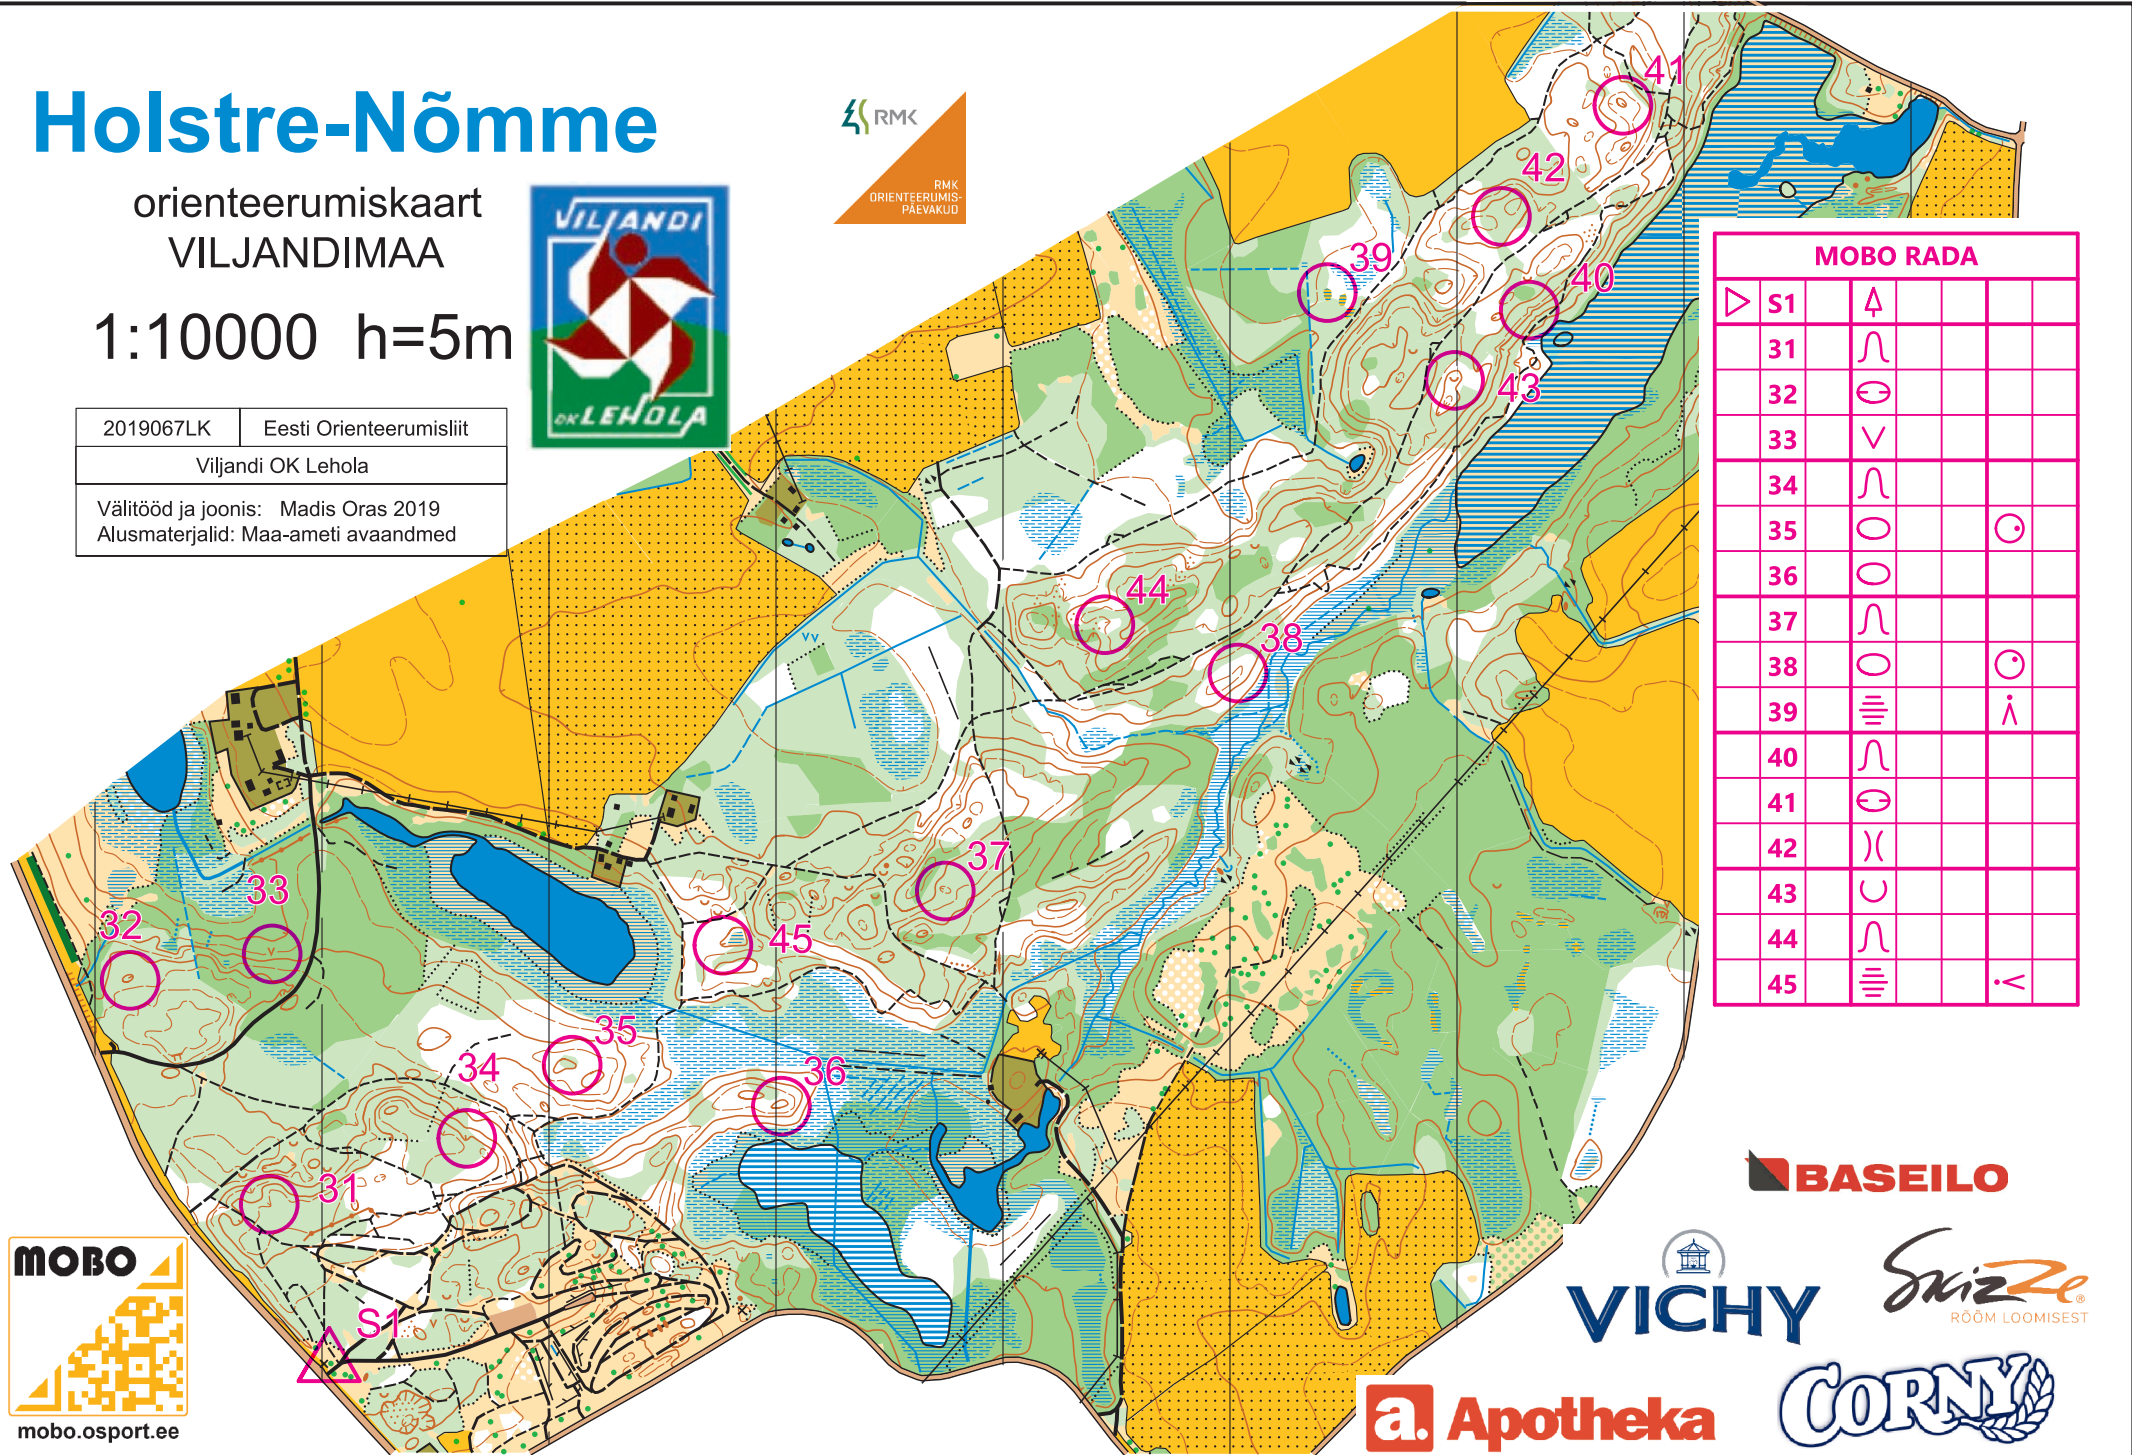

Holstre-Nõmme

orienteerumiskaart
VILJANDIMAA

1:10000 h=5m

2019067LK Eesti Orienteerumislit

Viljandi OK Lehola

Välitööd ja joonis: Madis Oras 2019
Alusmaterjalid: Maa-ameti avaandmed

MOBO RADA				
▷ S1	↑			
31	∩			
32	⊖			
33	∨			
34	∩			
35	○		○	
36	○			
37	∩			
38	○		○	
39	≡		∧	
40	∩			
41	⊖			
42	∪			
43	∪			
44	∩			
45	≡			<